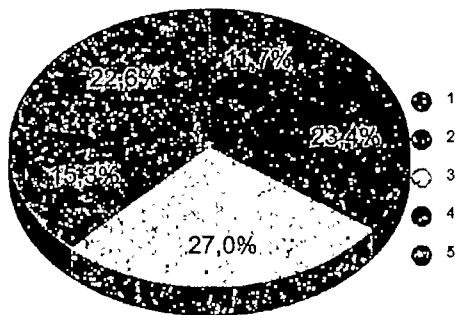

¿Cómo calificaría la practicidad, claridad y aplicación de los procedimientos para la prestación del servicio en Administración de Documentos?

CANTIDAD PERSONAS	CALIFICACIÓN
34	Excelente
25	Bueno
26	Aceptable
40	Deficiente
12	Inaceptable

De lo anterior se puede apreciar que, para los participantes, la practicidad, claridad y aplicación de los procedimientos prestados dentro de la Oficina es excelente/bueno para el 38%, aceptable para 27% y deficiente/inaceptable para un 35%.