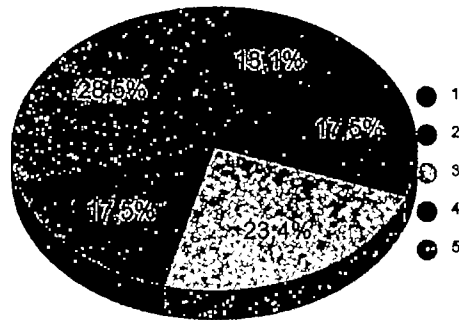

¿Cómo calificaría la atención del personal de Administración de Documentos? (amabilidad, disposición, escucha, ayuda)

CANTIDAD PERSONAS	CALIFICACIÓN
39	Excelente
24	Bueno
32	Aceptable
24	Deficiente
18	Inaceptable

En este ítem registramos que, la atención prestada por el personal de la Unidad, teniendo en cuenta la amabilidad, disposición, escucha y ayuda es excelente/bueno para 46%, aceptable 23% y deficiente/inaceptable para 31%.