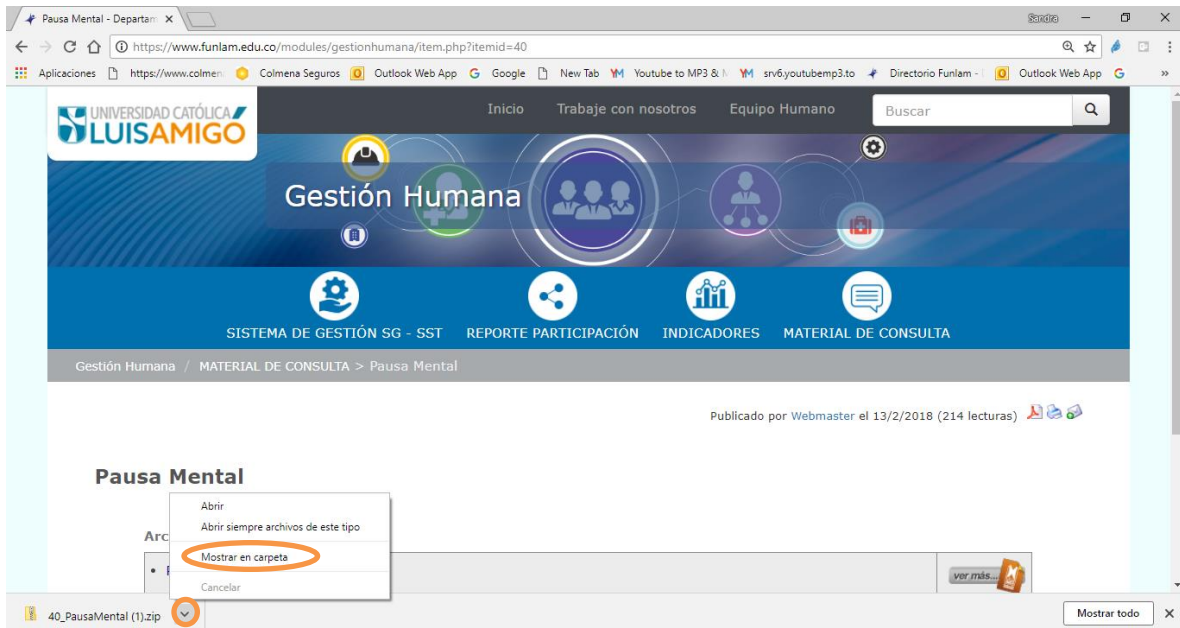

INSTRUCTIVO PARA DESCARGAR EL PUZZLE Y HACER LA PAUSA MENTAL

Ingresa a <https://www.funlam.edu.co/>

Ingresa al microsítio de gestión humana, en la parte inferior de la página principal de la universidad

Ingresa a material de consulta “ver más”

Ingresa a pausa mental

Descarga el archivo comprimido

Dar clic en la flechita y clic en “mostrar en carpeta”

Con el archivo ya en carpeta, dar clic derecho, ubícate sobre “7-zip” y clic en “extraer en ‘40_PausaMental\’”, para descomprimir en una sola carpeta.

Abre la nueva carpeta descomprimida

Windows File Explorer window showing the 'Descargas' folder. The folder '40_PausaMental (1)' is highlighted with a red circle. The table below shows the contents of the folder.